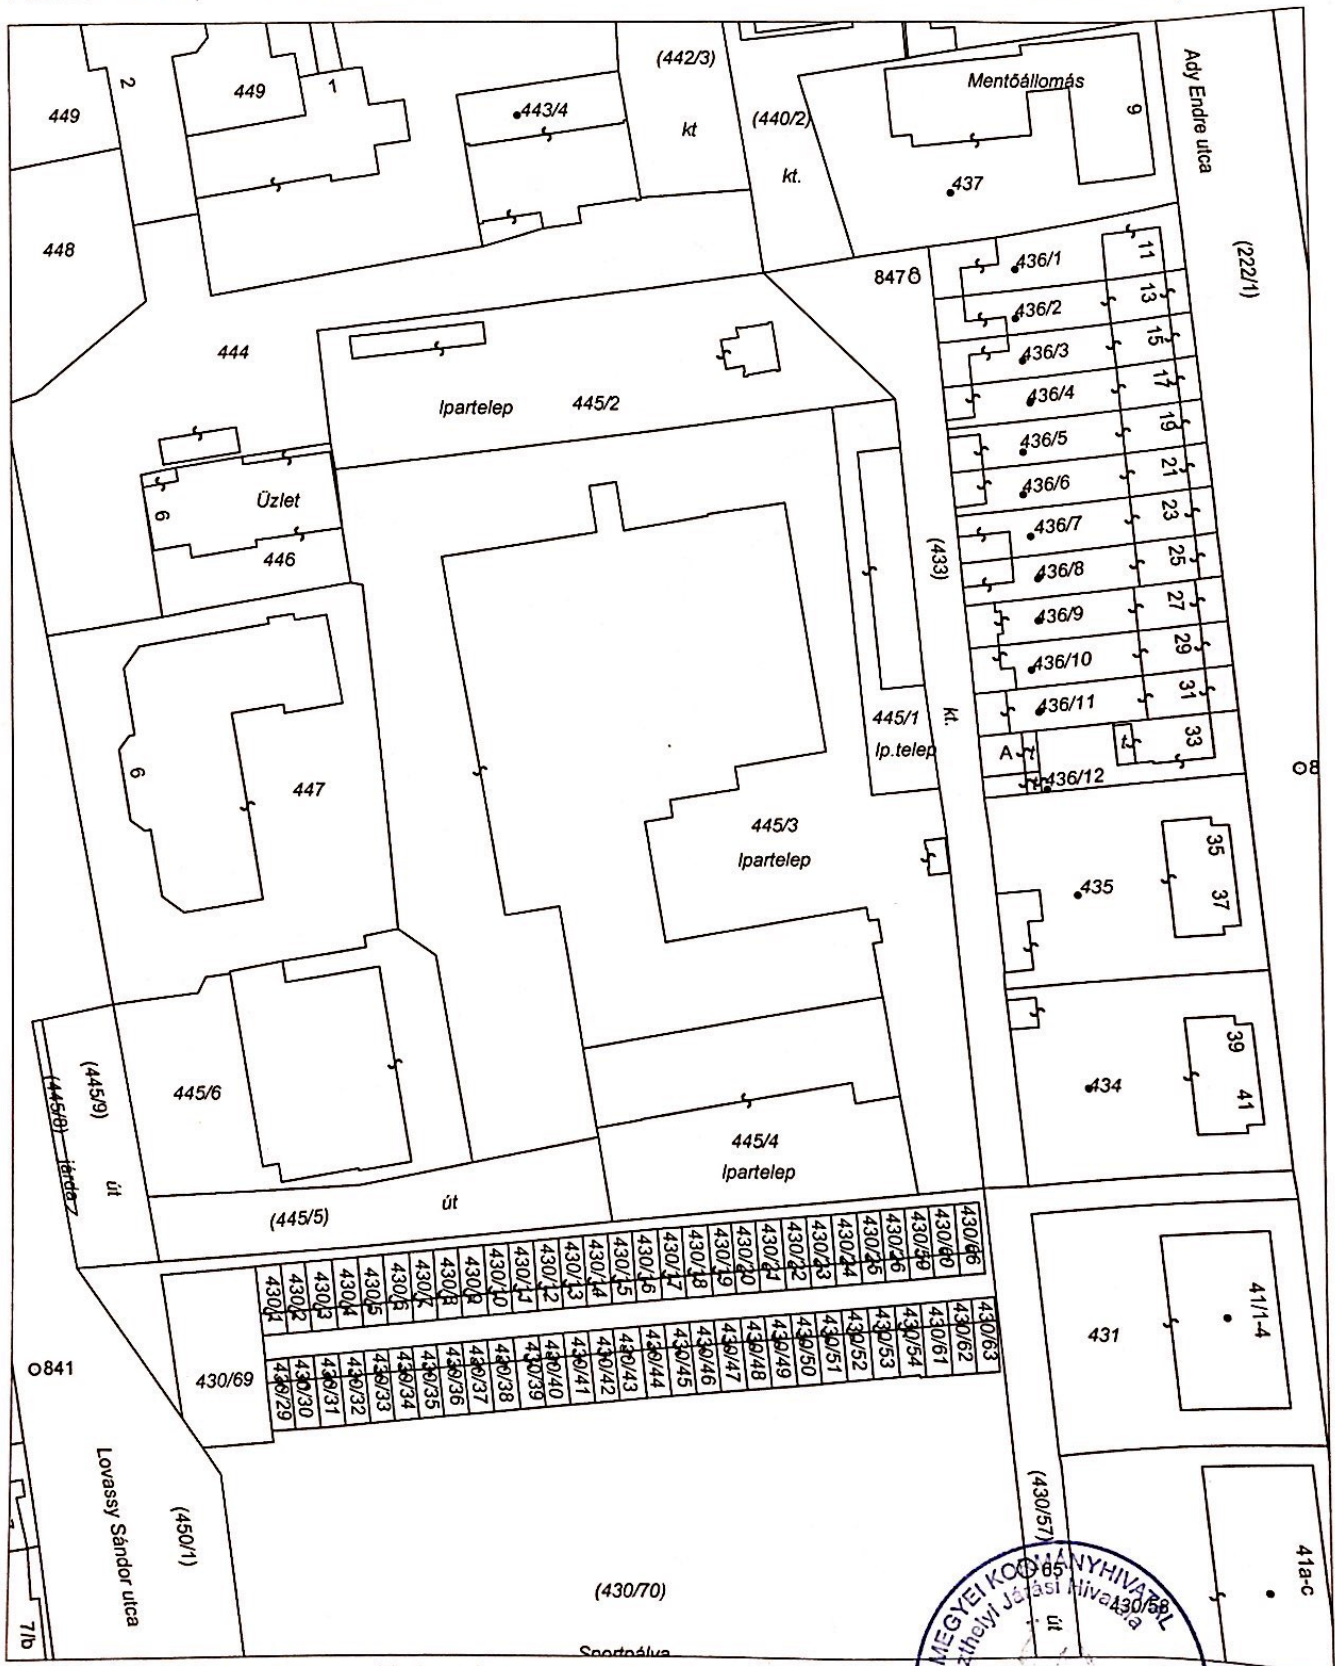

Térképmásolat - Szemle

Szelvényszám: 32-212-122

Iktatószám: 1/552/2019

Vetület: EO/V

KESZTHELY, belterület 445/3

Méretarány: 1:1000

A térképmásolat a kiadást megelőző napig megegyezik az ingatlan-nyilvántartás térképi adatbázis tartalmával.

A térképmásolat méretek levételére nem használható!

8361 Keszthely, 2019. október 25.

Dobróka-Kálmán, Elvita

Sámbai - A2019/2019/001890